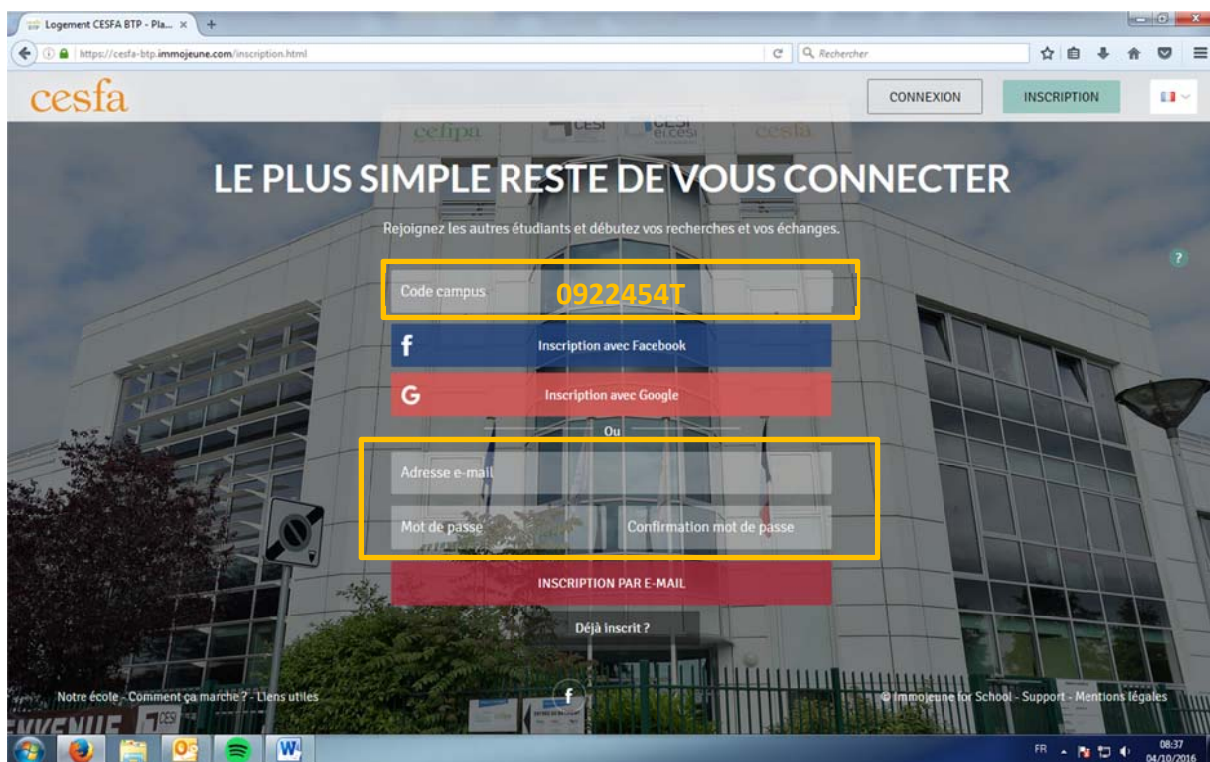

Sélectionner « inscription »

Entrer le code campus « 0922454T » puis votre adresse mail et un mot de passe, confirmez le. C'est bon vous avez accès au offres de logement.